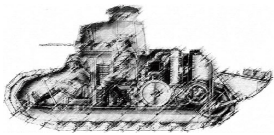

Premiazioni